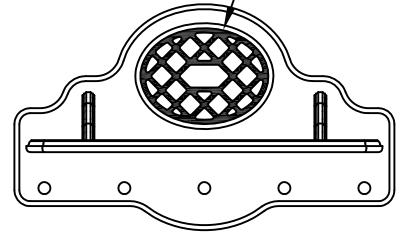

# Options

Faux-vitrail  
(S01A-\_\_\_)

Peinture  
(S01B-\_\_\_)

Miroir  
(S01C-001)

Grillage  
(S01D-001)

Grillage  
(S03D-001)

## 201-0203B-D101 (Kit d'installation sur meuble)

101-0204A

72 1/8"

⊙ H  
Knob  
30mm  
(H001)

⌒ H  
Stop handle  
96mm  
(H002)

⊙ H  
Oval drop pull  
67 mm  
(H003)

⌒ H  
Drop pull  
62mm  
(H004)

102-0204A