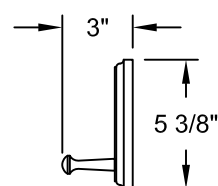

Serie 300

(Étagères murales)

Insertion décorative standard Faux-vitrail

302-2401B