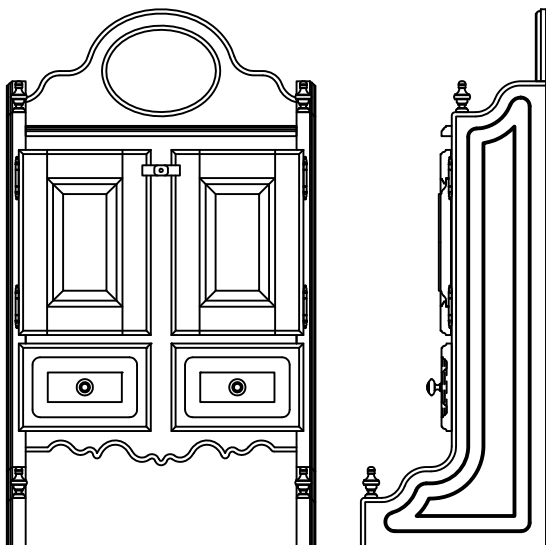

201-0103A-D001

Insertion décorative standard  
Peinture ovale

Serie 201  
(Armoires murales)

201-0202A

Insertion décorative standard  
Faux-vitrail

---

Options

201-0202A-D001

# Serie 201

(Armoires murales)

201-0203A

201-0203B

## Options

201-0203A-D001

Insertion décorative standard  
Faux-vitrail

201-0203A-D101

201-0203B-D101