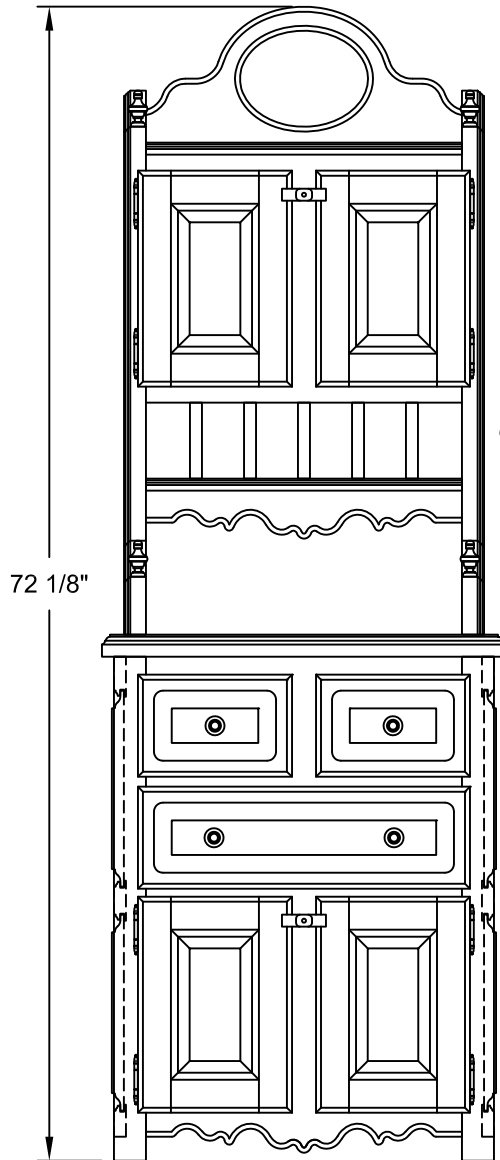

## 201-0203B-D101 (Kit d'installation sur meuble)

101-0204A

72 1/8"

⊙ H  
Knob  
30mm  
(H001)

⌒ H  
Stop handle  
96mm  
(H002)

⊙ H  
Oval drop pull  
67 mm  
(H003)

⌒ H  
Drop pull  
62mm  
(H004)

102-0204A