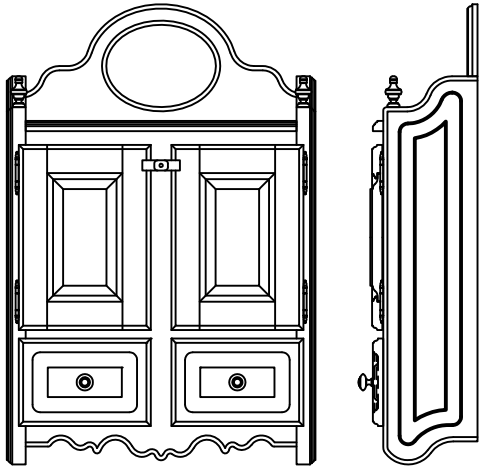

Serie 201

(Armoires murales)

201-0203A