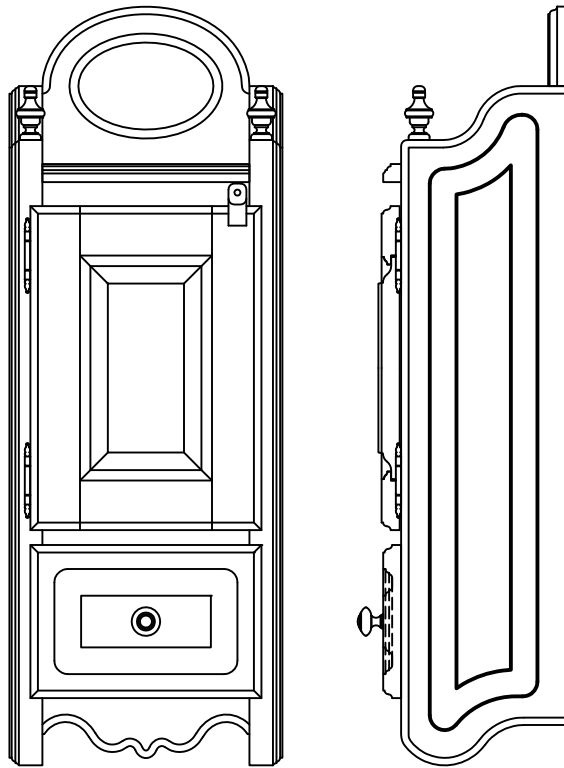

## Options

201-0102A-D001

201-0102B-D001

Serie 201

(Armoires murales)

201-0103A

201-0103B

Options

201-0103A-D001

Insertion décorative standard  
Peinture ovale

Serie 201  
(Armoires murales)

201-0202A

Insertion décorative standard  
Faux-vitrail

---

Options

201-0202A-D001