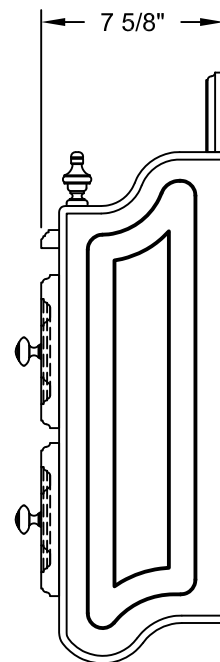

Serie 201

(Armoires murales)

201-0102B

Insertion décorative standard
Peinture ovale

Options