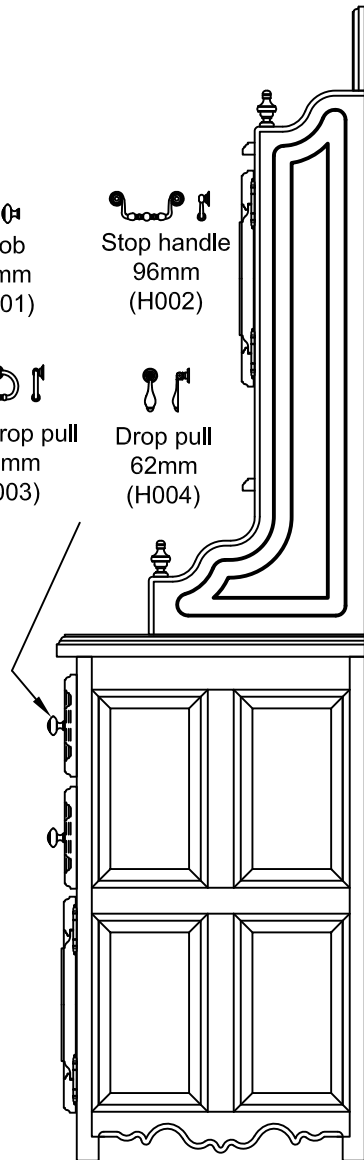

## D10-0102

(2010-01-26)

Serie 101  
(Meubles d'appoint)

101-0103A

101-0204A

# Serie 102

(Meubles d'appoint)

102-0202A

102-0202B

102-0204A

102-0204B

102-0206A

Serie 103  
(Tables de salon)

## 201-0203B-D101 (Kit d'installation sur meuble)

101-0204A

72 1/8"

⊙ H  
Knob  
30mm  
(H001)

⌒ H  
Stop handle  
96mm  
(H002)

⊙ H  
Oval drop pull  
67 mm  
(H003)

⌒ H  
Drop pull  
62mm  
(H004)

102-0204A